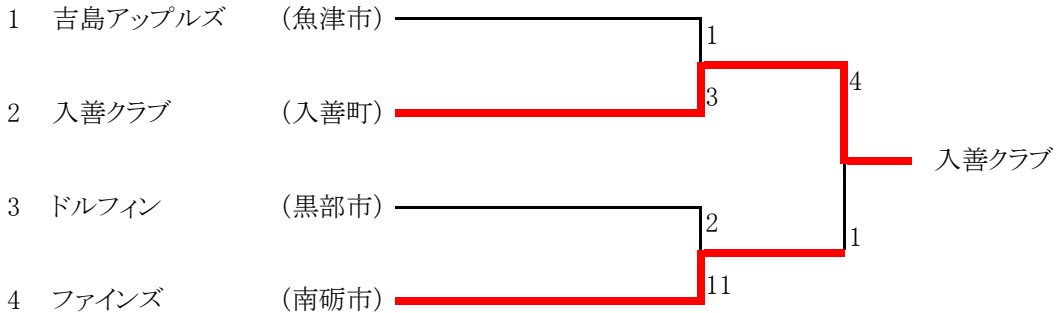

第28回 富山県レディース・エルダーソフトボール大会

期日: 2026年5月17日(日)

予備日5月31日(日)

会場: 黒部市宮野運動公園多目的グラウンド(山側)

1回戦 [試合開始] 8時57分 [試合終了] 10時15分 [試合時間] 1時間18分 [中断時間]

1	チーム名	1	2	3	4	5	6	7	8	9	10	計	備考
	吉島アップルズ	0	0	0	0	1	0	0				1	
	入善クラブ	0	0	0	1	2	0	x				3	